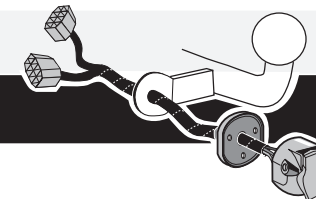

Hyundai I30 Crosswagon 2007-

SPARE PARTS

www.ecs-electronics.com

- DE Anschluss Steckdose
- FR Connection de la prise
- NL Contactdoos aansluiting
- GB Socket connection
- CZ Objímkový konektor
- DK Stikdåse forbindelse
- FI Pistorasia liitäntä
- ES Conexión de la caja de enchufe
- IT Allaccio zoccolo
- SE Anslutning kontaktdosa
- GR Υποδοχή σύνδεσης
- NO Tilkobling koblingsboks
- PL Połączenie przez gniazdo