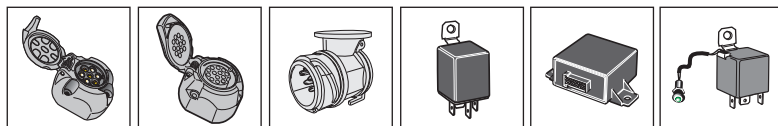

Hyundai I30 Crosswagon 2007-

SPARE PARTS

www.ecs-electronics.com

- DE Anschluss Steckdose
- FR Connection de la prise
- NL Contactdoos aansluiting
- GB Socket connection
- CZ Objímkový konektor
- DK Stikdåse forbindelse
- FI Pistorasia liitäntä
- ES Conexión de la caja de enchufe
- IT Allaccio zoccolo
- SE Anslutning kontaktdosa
- GR Υποδοχή σύνδεσης
- NO Tilkobling koblingsboks
- PL Połączenie przez gniazdo