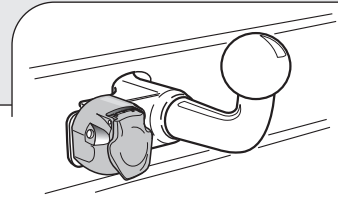

INFO : Adapt.