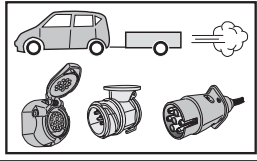

INFO : Adapt.